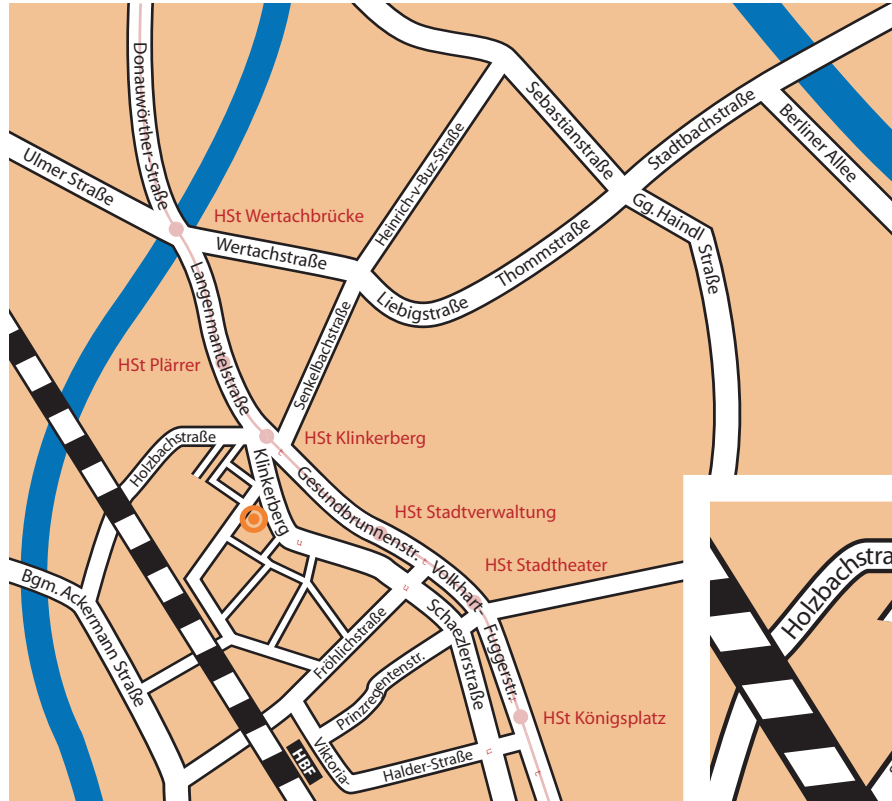

Anfahrt kollmannkreativ

von B2 Richtung Zentrum kommend

von A8 Ausfahrt Augsburg Ost
Richtung Zentrum kommend

B 300
von A8 Ausfahrt
Augsburg West
über B17 Richtung
Zentrum kommend

von A8 Ausfahrt Augsburg Ost
Richtung Zentrum kommend

von Süden her über B17
Richtung Zentrum kommend

kollmannkreativ
stadtjägerstraße 3
86152 augsburg